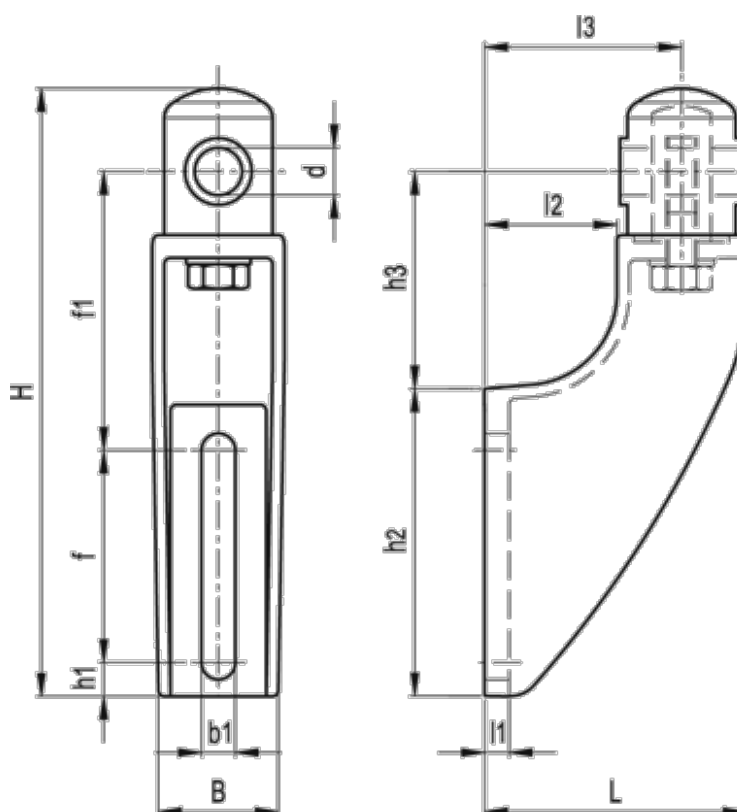

Varenummer: 2310419664  
Beskrivelse: E+G Profilbeslag  
SPR.12-B

## Mål

B = 41	h3 = 70
b1 = 11	L = 85
d = 12	l1 = 8
f = 69	l2 = 43
f1 = 90	l3 = 64
H = 193	Vægt (g) = 196
h1 = 11	
h2 = 100	